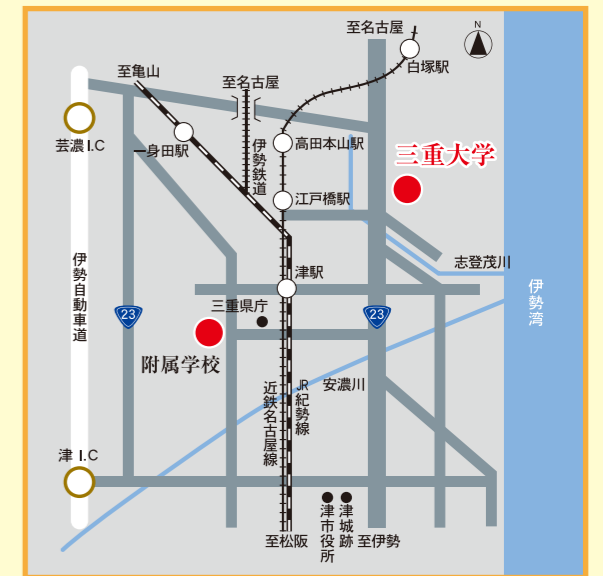

—キャンパスマップ—

CAMPUS MAP

教育学部校舎

A 専門校舎1号館

B 専門校舎2号館

C 技術棟

D 音楽棟

E 美術棟

ACCESS

三重大学周辺MAP

交通案内

徒歩

近鉄江戸橋駅から徒歩で15分

バス・タクシー

津駅前バスのりば「4番」から三交バス「白塚駅」「千里駅」「三重病院」「椋本」「豊が丘」「サイエンスシティ」「高田高校前」「三行」行きで「三重大学前」下車。
津駅からタクシーで約10分

電車

近鉄急行

名古屋 — 江戸橋 約60分

近鉄特急

名古屋 — 津 約50分

難波 — 津 約90分

京都 — 津 約120分

(津駅で急行または普通に乗り換え)

津 — 江戸橋 約2分

その他

津エアポートライン(高速船)

中部国際空港(セントレア) — 津なぎさまち 40分

1.三交バスで「津なぎさまち」から「津駅前」まで約15分、「津駅前」乗り換え「三重大学前」まで約10分

2.タクシーで津なぎさまちから津駅まで約10分、三重大学まで約15分

【表紙のタイトル】

教職の世界

【コンセプト】